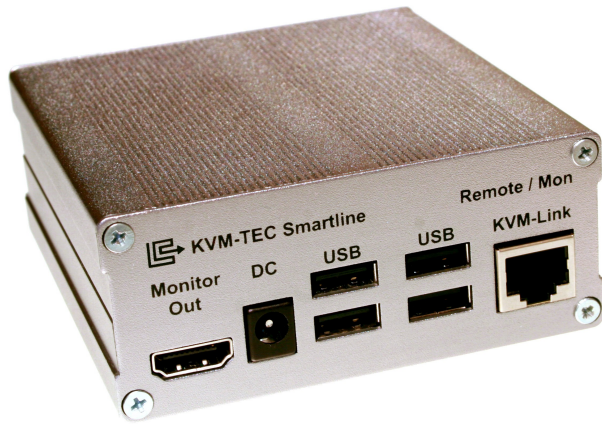

KVM Extender

Smartline SVX 1

**100m Reichweite bei
1920 x 1200 Auflösung
ohne Qualitätsverlust
DVI Verlängerung
USB Keyboard / Mouse
USB 2.0
Plug and Play Installation
Nur ein CAT5 Kabel nötig
Preisoptimiert**

-
- Automatische Plug and Play Installation
 - USB Tastatur / Mouse / Touchmonitor
 - Unterstützt DDC / EDID Monitor Information
 - Lokaler und entfernter Monitor
 - USB 2.0 Verlängerung (opt.)
 - Full HD 1080p Auflösung 1920x1080 @60 Hz
 - Super Preisgünstig
 - Jedes CAT5 SFTP Standard Kabel verwendbar
 - Firmware Flash-upgradebar ohne Kabel
 - Hohe Verlässlichkeit, robustes Design
 - 19" Rack montierbar, 1 HE 97x40x102mm
 - Ultra kompakt: bis 4 Kanäle in 19" 1 HE
 - Sound und RS232 extern über USB erweiterbar
 - Über standard Gigabit Technologie erweiterbar
-

Der Smartline KVM Extender ist hochoptimiert für moderne Signale wie DVI und USB. Die Übertragung aus 100m Distanz ist völlig verlustfrei. Die USB Schnittstelle unterstützt in der Standardausführung bereits Tablets und Touchscreens, Soundmodule und Serielle Adapter. Für Memory Sticks ist eine abschaltbare USB 2.0 Option erhältlich, sie kann auch nachträglich installiert werden.